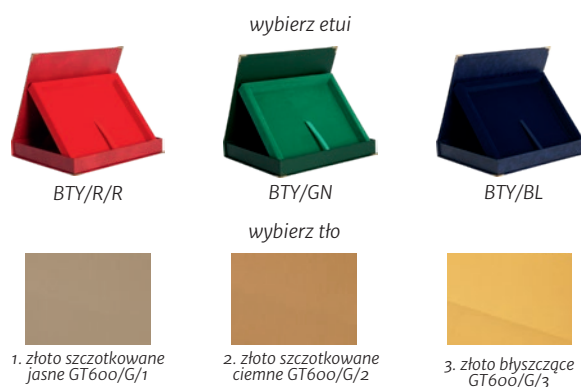

seria HG255

podkład lakierowany / blaszka

	wymiary (cm)	dypłom z nadrukiem (zł)	dypłom z nadrukiem z etui (zł)
HG2557/G	38x30,5	438,5	-
HG2556/G	33x26,5	316,0	-
HG2555/G	30,5x23	213,7	280,3
HG2554/G	25,5x20	152,5	212,2
HG2553/G	23x18	116,1	172,4
HG2552/G	20x15	86,0	137,8
HG2551/G	18x13	58,7	-
HG2550/G	16,5x11,5	42,6	-