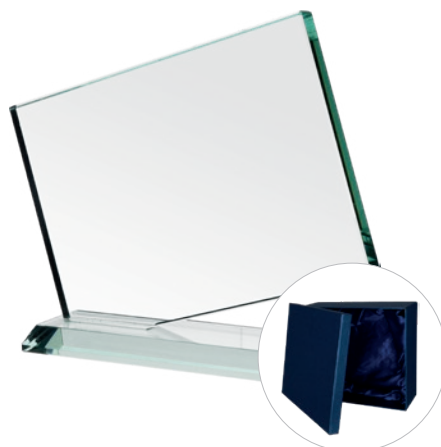

etui w zestawie