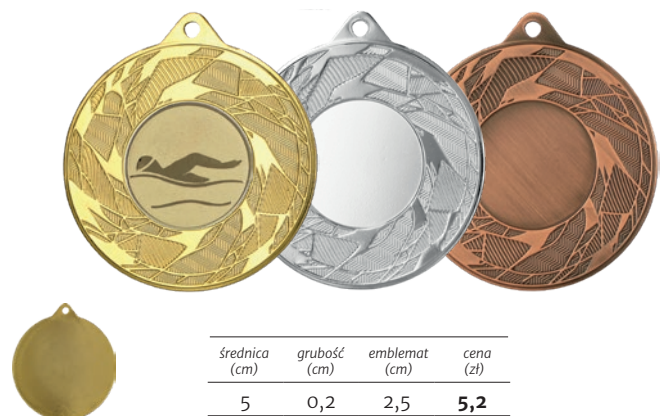

MMC3045/G MMC3045/S MMC3045/B

średnica (cm)	grubość (cm)	emblemat (cm)	cena (zł)
4,50	0,2	2,5	4,0

MMC1350/G MMC1350/S MMC1350/B

średnica (cm)	grubość (cm)	emblemat (cm)	cena (zł)
5	0,2	2,5	5,2

MMC1050/G MMC1050/S MMC1050/B

średnica (cm)	grubość (cm)	emblemat (cm)	cena (zł)
5	0,2	3,3	5,2

MMC5010/G MMC5010/S MMC5010/B

średnica (cm)	grubość (cm)	emblemat (cm)	cena (zł)
5	0,2	2,5	5,2

ME006/G ME006/S ME006/B

średnica (cm)	grubość (cm)	emblemat (cm)	cena (zł)
5	0,2	2,5	5,2

MMC42050/G MMC42050/S MMC42050/B

średnica (cm)	grubość (cm)	emblemat (cm)	cena (zł)
5	0,2	2,5	5,2

MMC43050/G MMC43050/S MMC43050/B

średnica (cm)	grubość (cm)	emblemat (cm)	cena (zł)
5	0,2	2,5	5,2

MMC36050/G