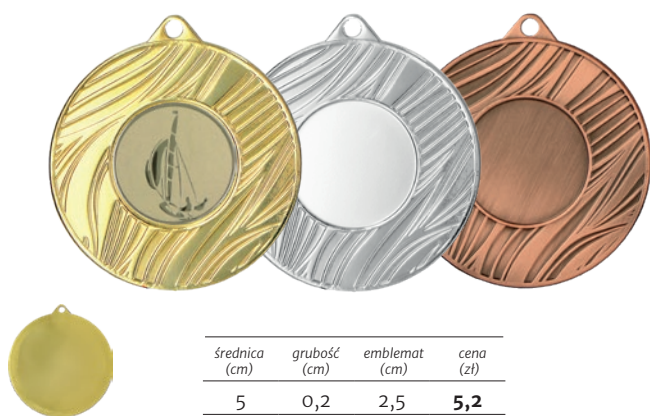

MMC43050/G MMC43050/S MMC43050/B

średnica (cm)	grubość (cm)	emblemat (cm)	cena (zł)
5	0,2	2,5	5,2