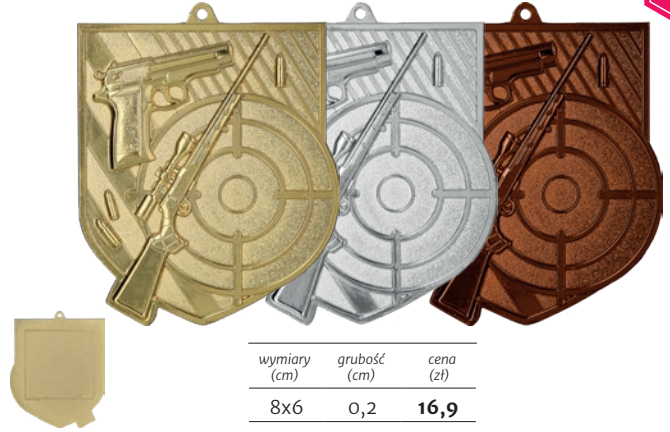

NEW

MMC3073/G MMC3073/S MMC3073/B

średnica (cm)	grubość (cm)	cena (zł)
7	0,25	9,0

MD8063/G MD8063/S MD8063/B

wymiary (cm)	grubość (cm)	cena (zł)
8x6	0,2	16,9

MMC34050/G MMC34050/S MMC34050/B

wymiary (cm)	grubość (cm)	cena (zł)
5	0,2	5,5